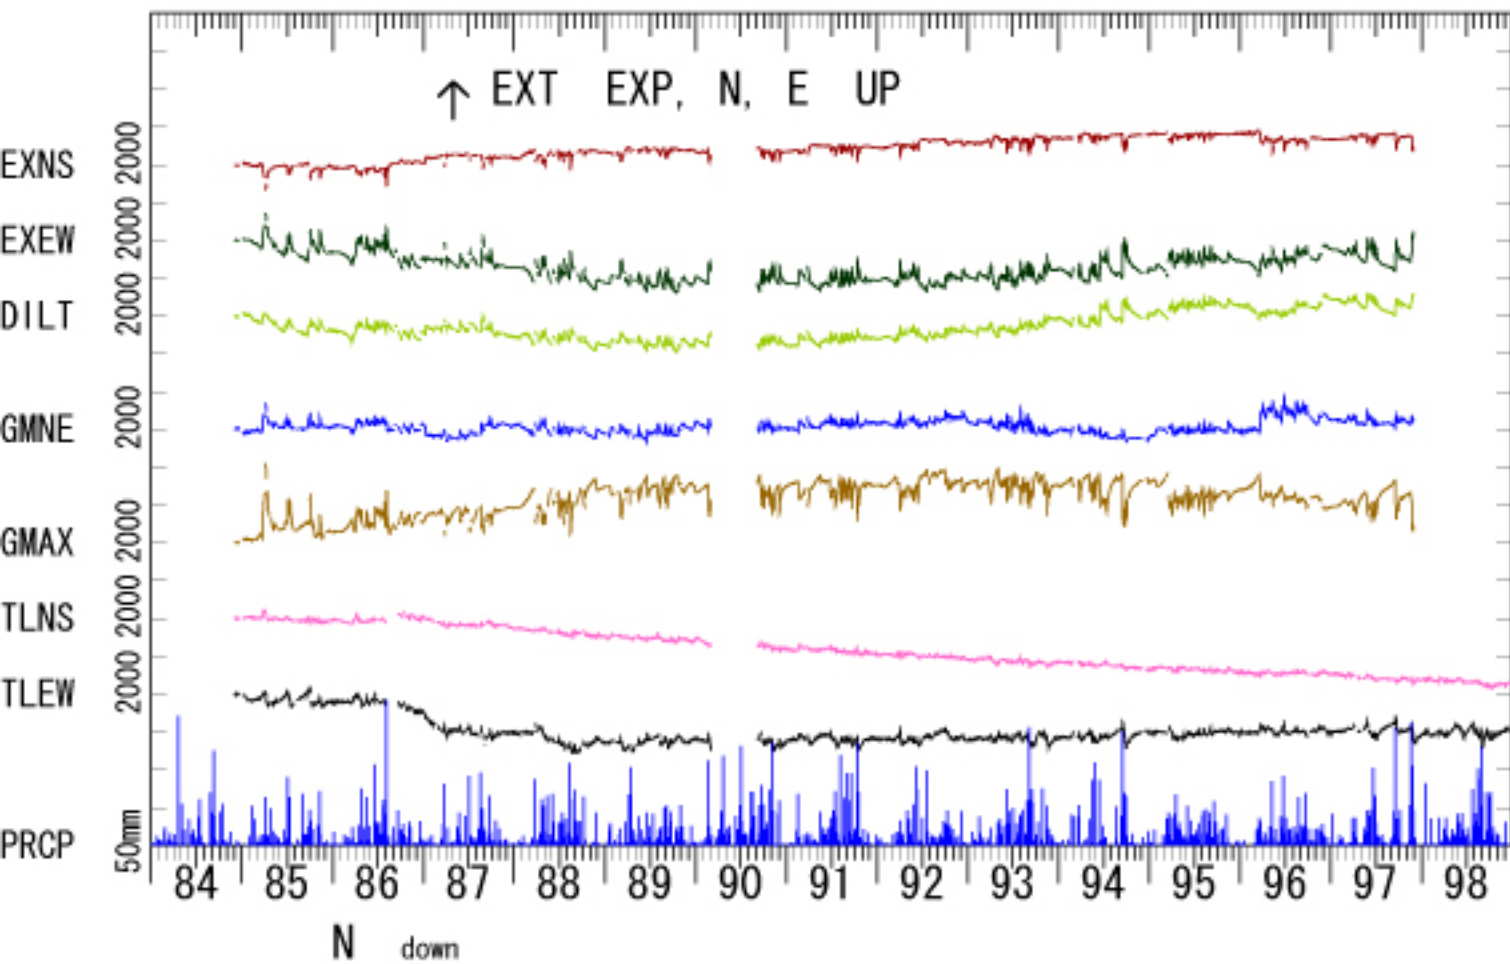

SNR 1984/ 1/ 1-1998/12/31

nano (str, rad)

本観測所は1998年をもって終了しました