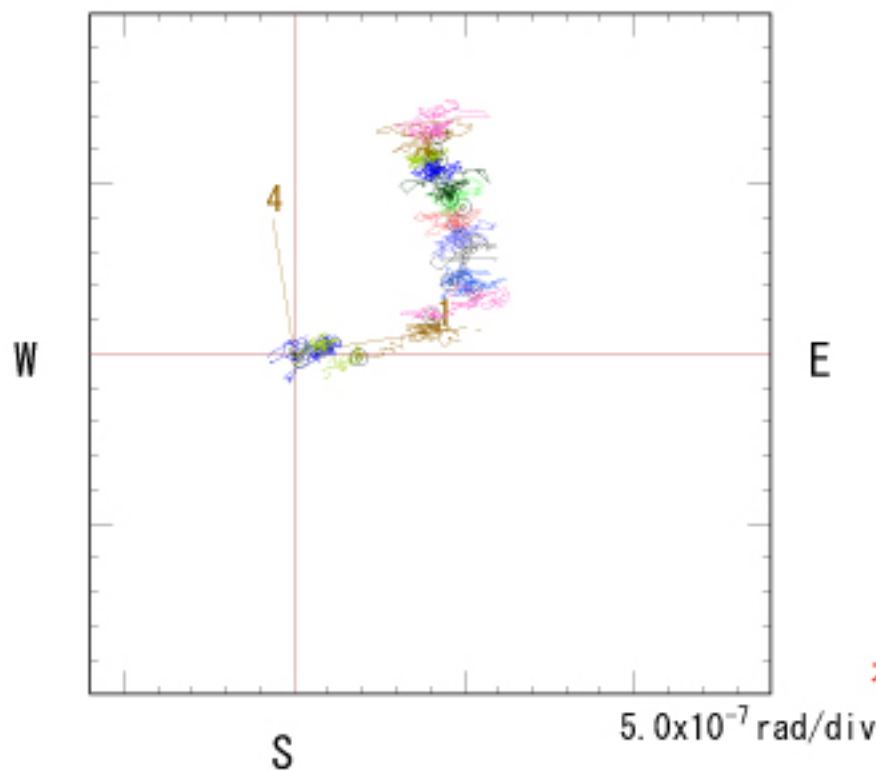

SNR 1984/ 1/ 1-1998/12/31

nano (str, rad)

本観測所は1998年をもって終了しました