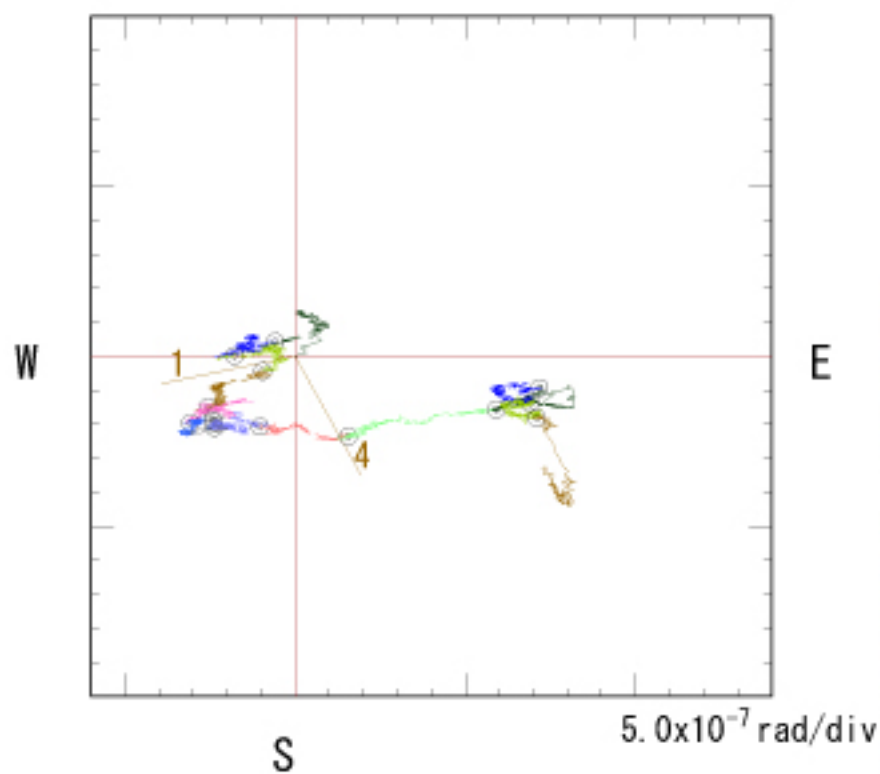

MYK 1984/ 1/ 1-2004/12/31

nano (str, rad)

- 85
- 86
- 87
- 88
- 89
- 90
- 91
- 92
- 93
- 94
- 95
- 96
- 97

横坑の観測は2004年をもって終了しました。最寄の孔井MY3をご覧ください。