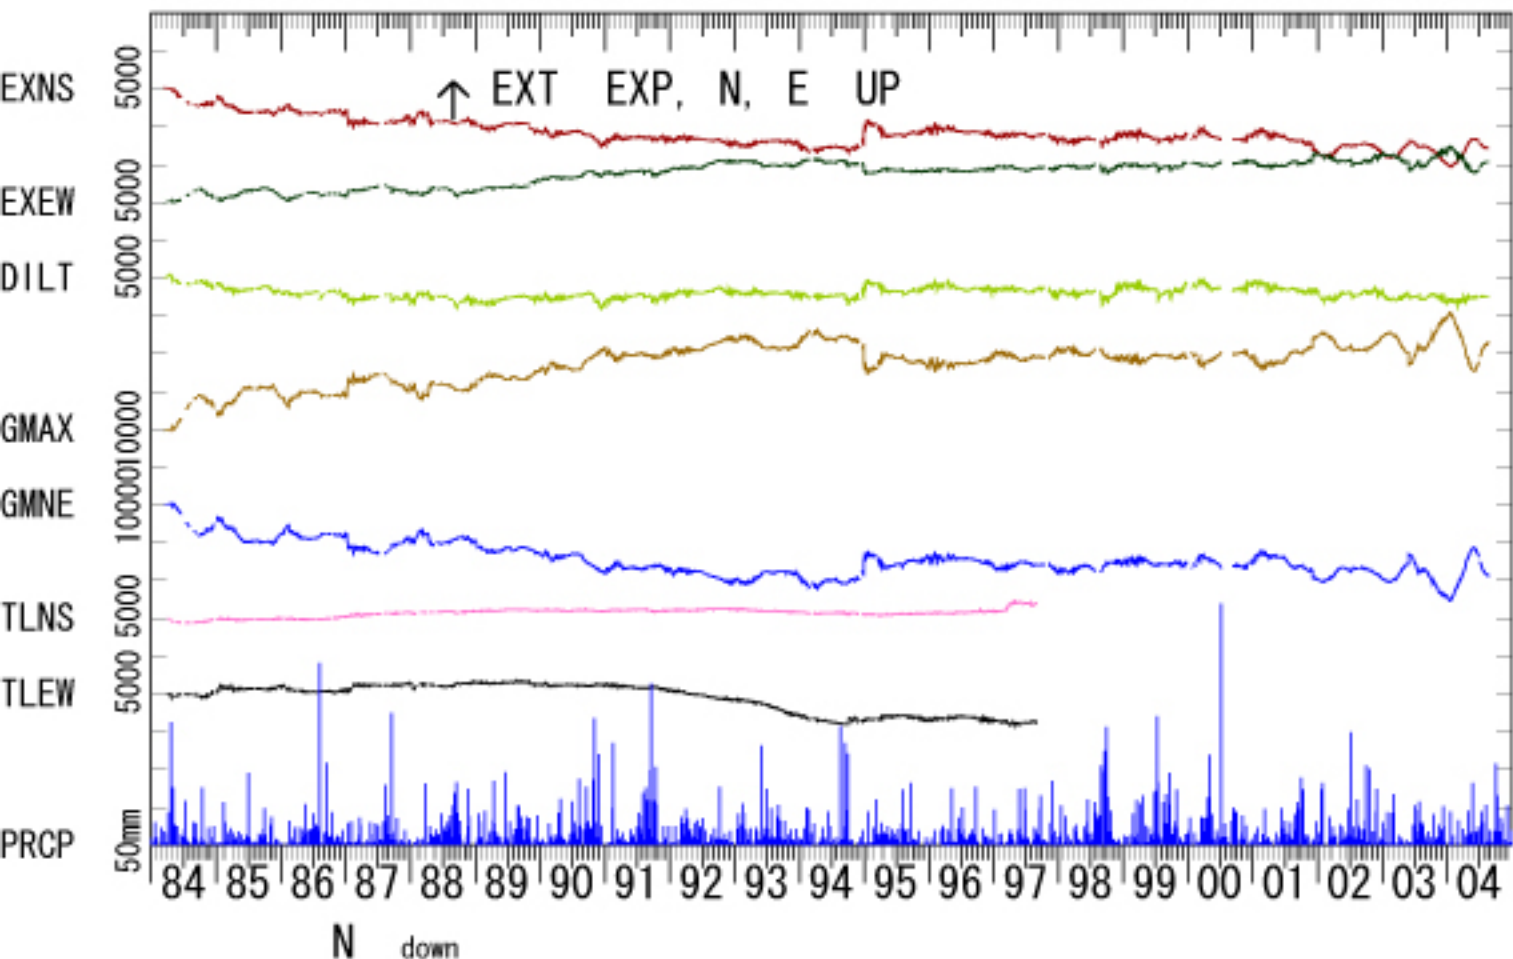

MYK 1984/ 1/ 1-2004/12/31

nano (str, rad)

- 85
- 86
- 87
- 88
- 89
- 90
- 91
- 92
- 93
- 94
- 95
- 96
- 97

横坑の観測は2004年をもって終了しました。最寄の孔井MY3をご覧ください。